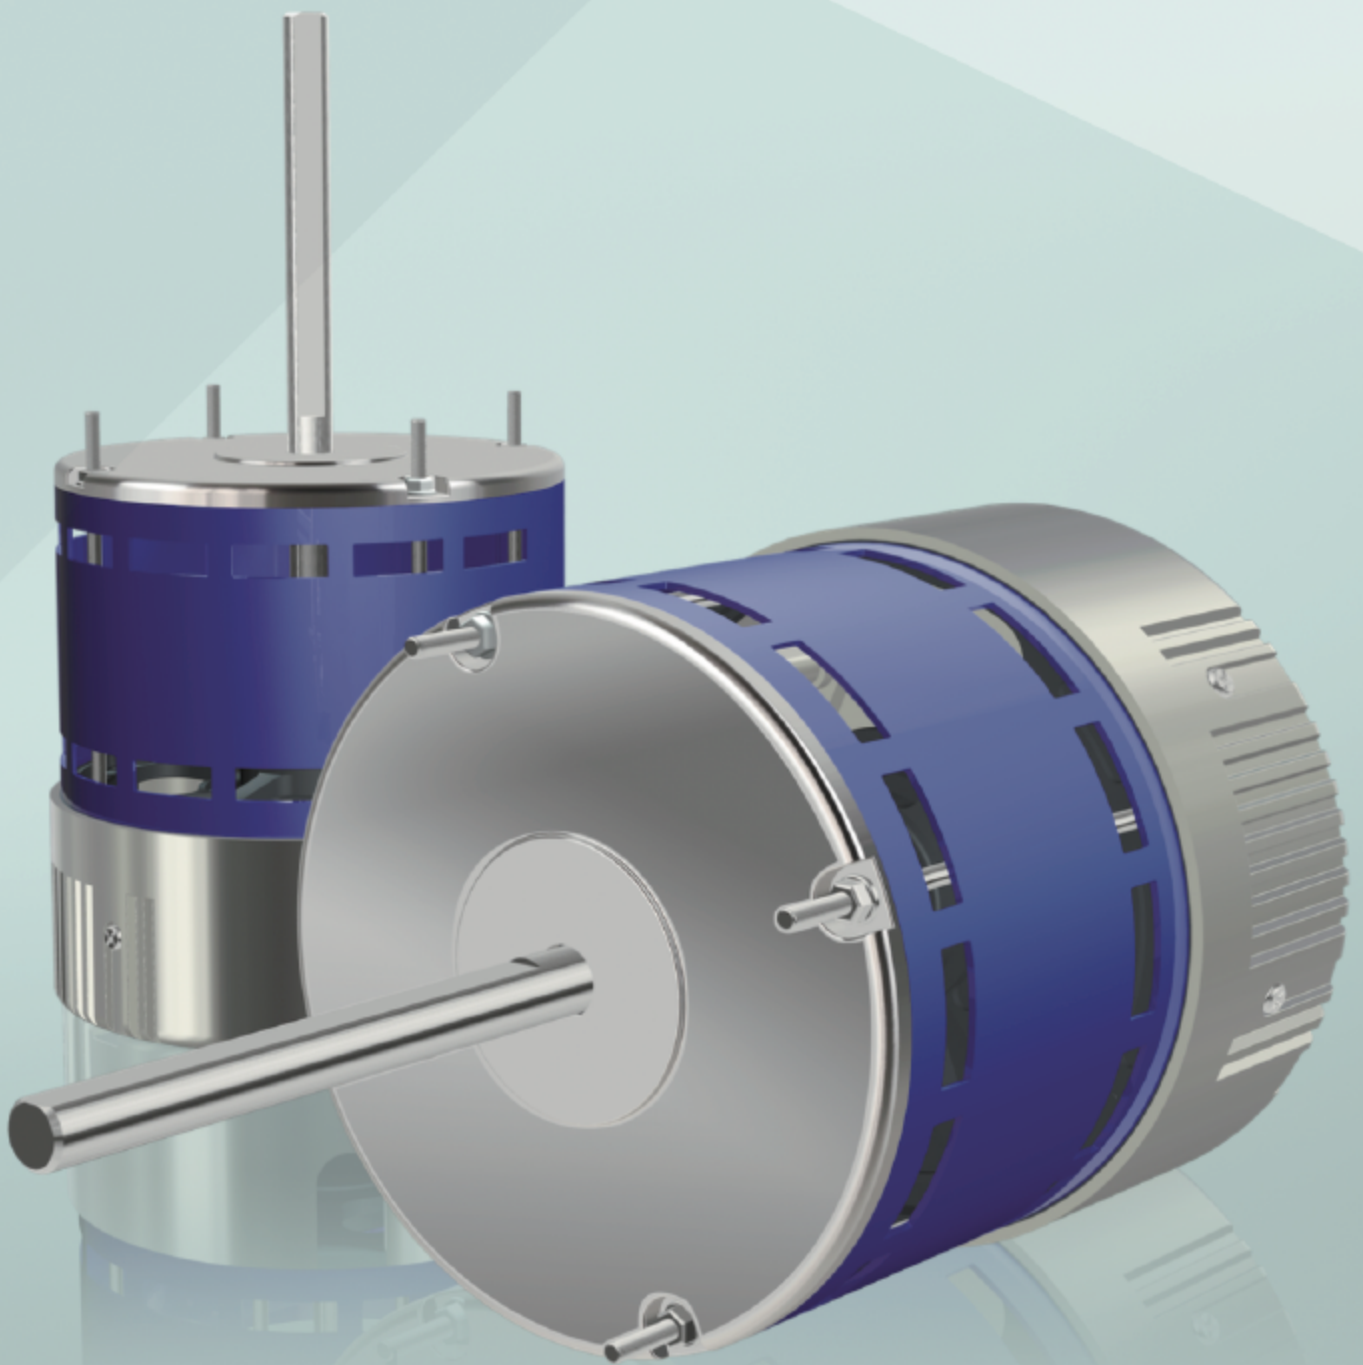

BRUSHLESS
GENESE

EC 馬達

適用於冷暖空調系統

GENESE 48 EC 直流驅動馬達

GENESE 48 EC 直流驅動馬達

特色

- 提供1/3, 1/2, 3/4, 1馬力可供選擇
- 可直接更換替換AC(PSC)馬達
- 效率高達87%
- 可提供定轉速及定扭矩的功能
- 提供線性控制(可另外客製PWM控制)
- 可使用外部控速盒(包含VSC及UCB)
- 兼容50/60 Hz
- 絕緣等級F
- 適用安裝於多種裝置
- 無感測器及磁場導向控制設計